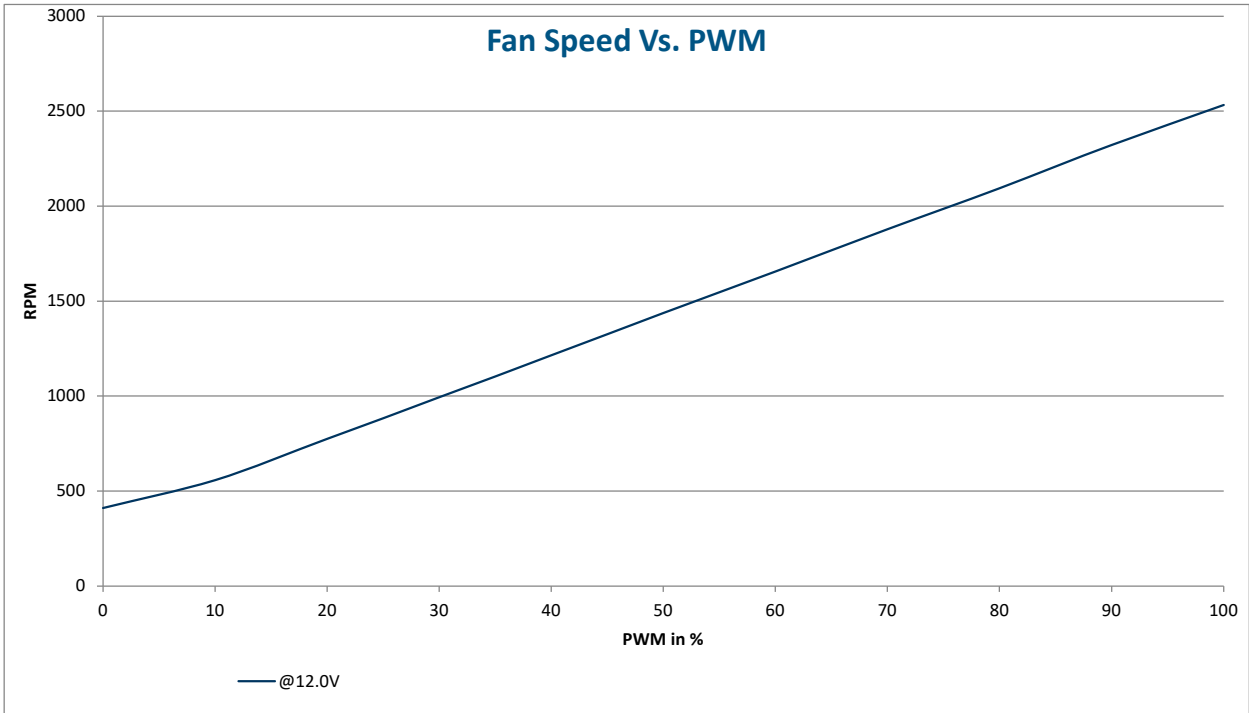

LF3 Pump PWM Curve Test

Date of Test : 27/2/2024 Measurement Interval : 20
Tester Name : Freddie SO Number of points : 21
Tested Fan : LF3 Pump
Remarks :

LF3 VRM Fan PWM Curve Test

Date of Test : 2023-09-07
Tester Name : Hongye Lai
Tested Fan : LF3 VRM Fan
Remarks :

Measurement Interval : 20
Number of points : 11

LF3 280 / 420 A-RGB Radiator Fan PWM Curve Test

Date of Test : 31/1/2024 Measurement Interval : 20
Tester Name : Freddie SO Number of points : 21
Tested Fan : LF3 280 / 420 A-RGB Radiator Fan
Remarks :