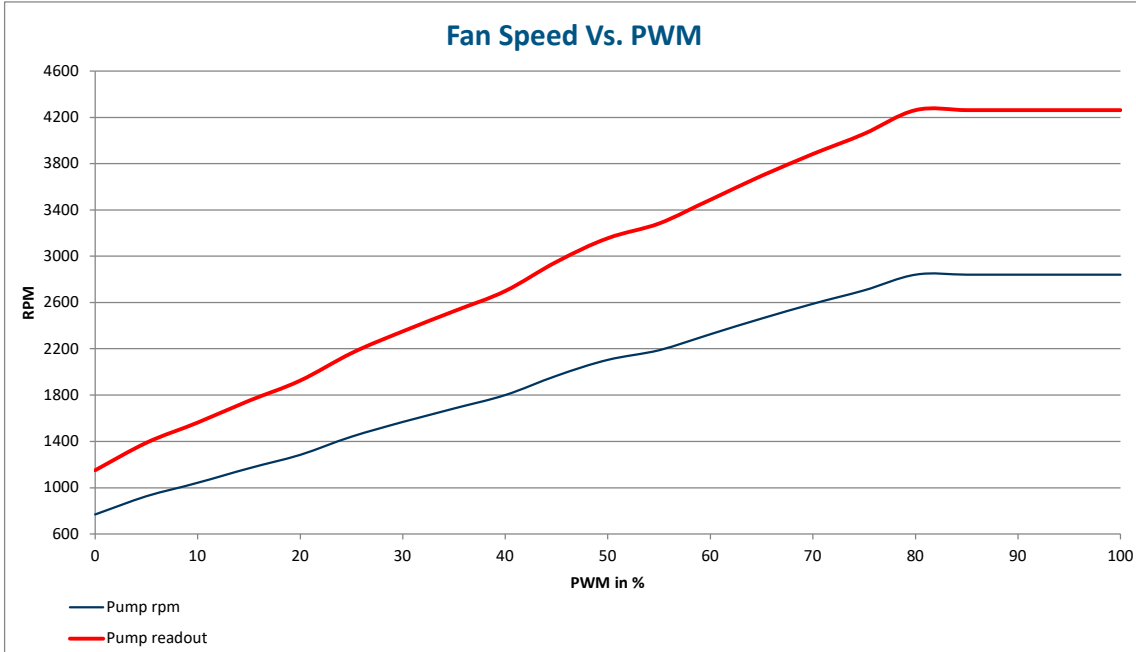

LF3 Pump PWM Curve Test

Date of Test : 27/2/2024 Measurement Interval : 20
Tester Name : Freddie SO Number of points : 21
Tested Fan : LF3 Pump
Remarks :

LF3 VRM Fan PWM Curve Test

Date of Test : 2023-09-07
Tester Name : Hongye Lai
Tested Fan : LF3 VRM Fan
Remarks :

Measurement Interval : 20
Number of points : 11

LF3 280 / 420 A-RGB Radiator Fan PWM Curve Test

Date of Test : 31/1/2024 Measurement Interval : 20
Tester Name : Freddie SO Number of points : 21
Tested Fan : LF3 280 / 420 A-RGB Radiator Fan
Remarks :